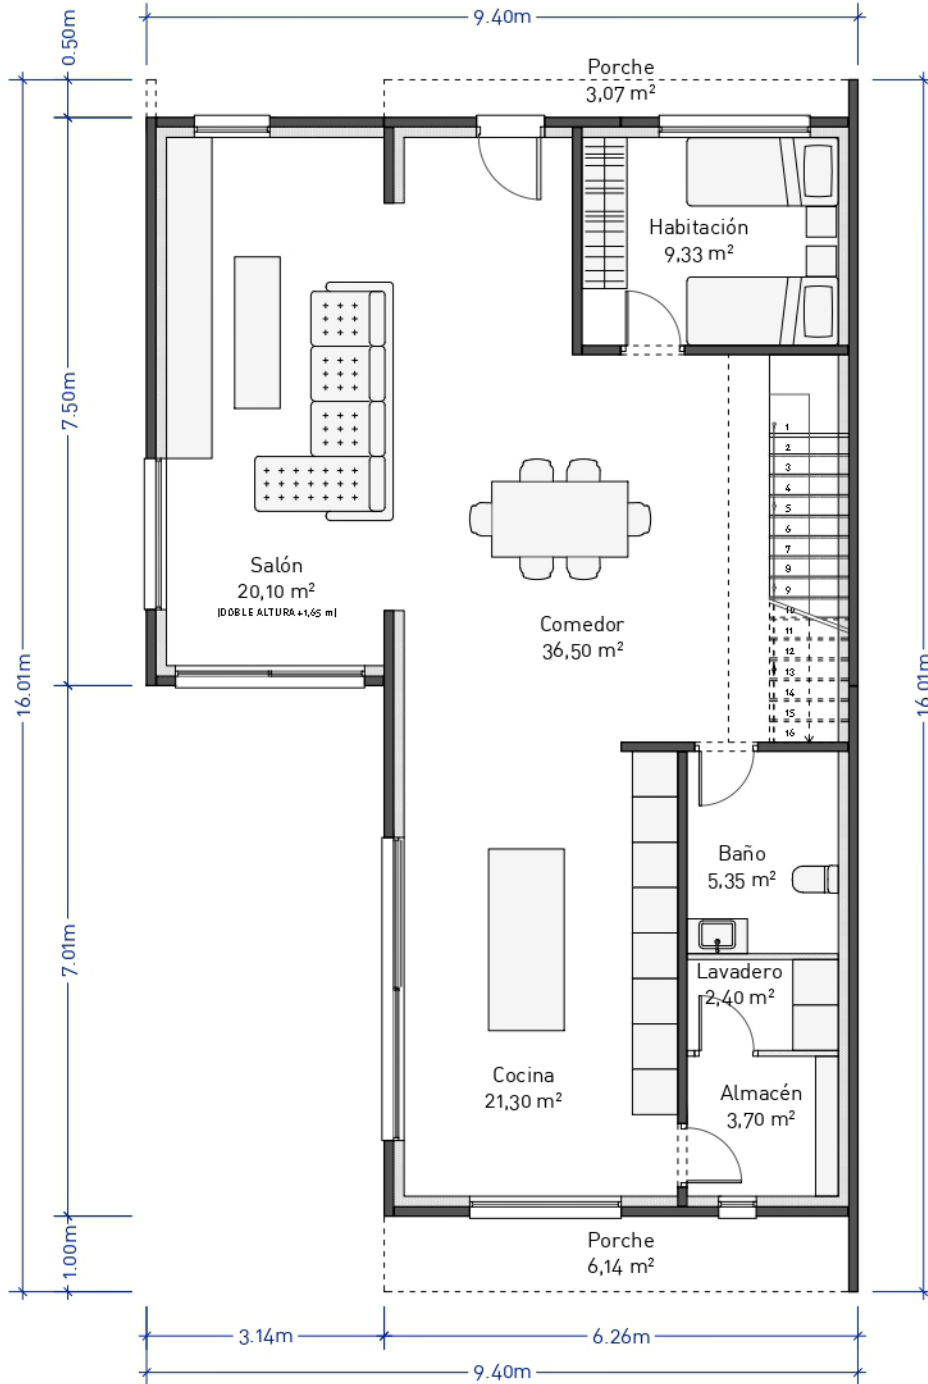

# Casa Dali

La  
funcionalidad  
hecha  
vivienda

La casa Dalí es una vivienda adosada, para parcelas alargadas.

Su planta baja es abierta y espaciosa, y su planta superior ordenada y funcional.

El salón es el corazón de esta casa, con ventanales a doble altura que lo convierten en un espacio luminoso y elegante.

# Casa Dali

Planta baja

Superficie construida  
214,84 m<sup>2</sup>

Superficie Planta Baja  
114,62 m<sup>2</sup>

Superficie Planta Primera  
100,22 m<sup>2</sup>

Porche  
9,21 m<sup>2</sup>

Terrazas  
-

Doble altura  
33,17 m<sup>3</sup>

Escala gráfica

# Casa Dali

Planta primera

Superficie construida  
214,84 m<sup>2</sup>

Superficie Planta Baja  
114,62 m<sup>2</sup>

Superficie Planta Primera  
100,22 m<sup>2</sup>

Porche  
9,21 m<sup>2</sup>

Terrazas  
-