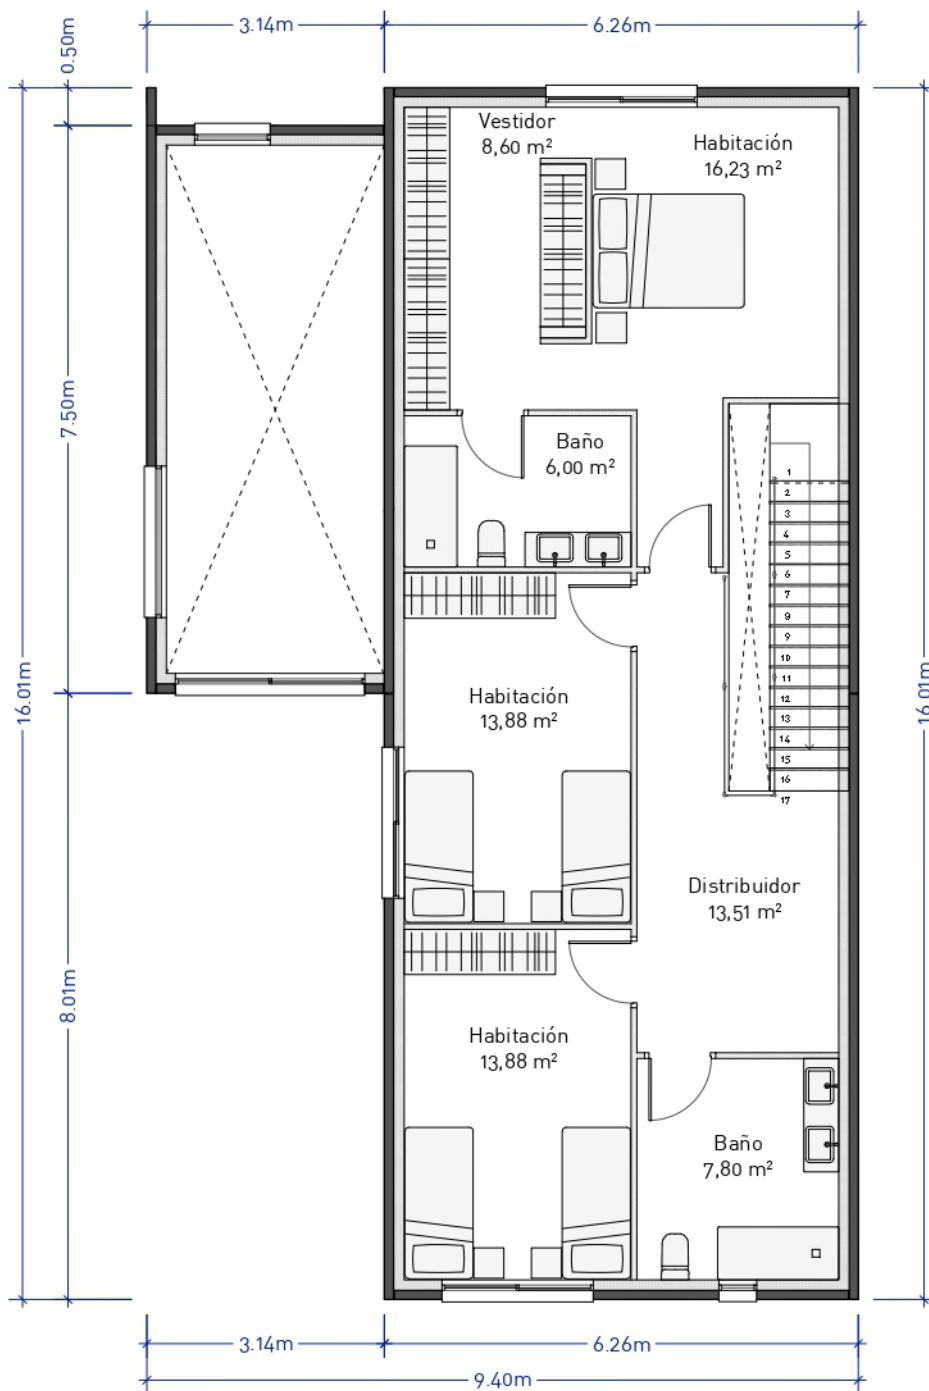

# Casa Dali

La  
funcionalidad  
hecha  
vivienda

La casa Dalí es una vivienda adosada, para parcelas alargadas.

Su planta baja es abierta y espaciosa, y su planta superior ordenada y funcional.

El salón es el corazón de esta casa, con ventanales a doble altura que lo convierten en un espacio luminoso y elegante.

# Casa Dali

Planta baja

Superficie construida  
214,84 m<sup>2</sup>

Superficie Planta Baja  
114,62 m<sup>2</sup>

Superficie Planta Primera  
100,22 m<sup>2</sup>

Porche  
9,21 m<sup>2</sup>

Terrazas  
-

Doble altura  
33,17 m<sup>3</sup>

Escala gráfica

# Casa Dali

Planta primera

Superficie construida  
214,84 m<sup>2</sup>

Superficie Planta Baja  
114,62 m<sup>2</sup>

Superficie Planta Primera  
100,22 m<sup>2</sup>

Porche  
9,21 m<sup>2</sup>

Terrazas  
-